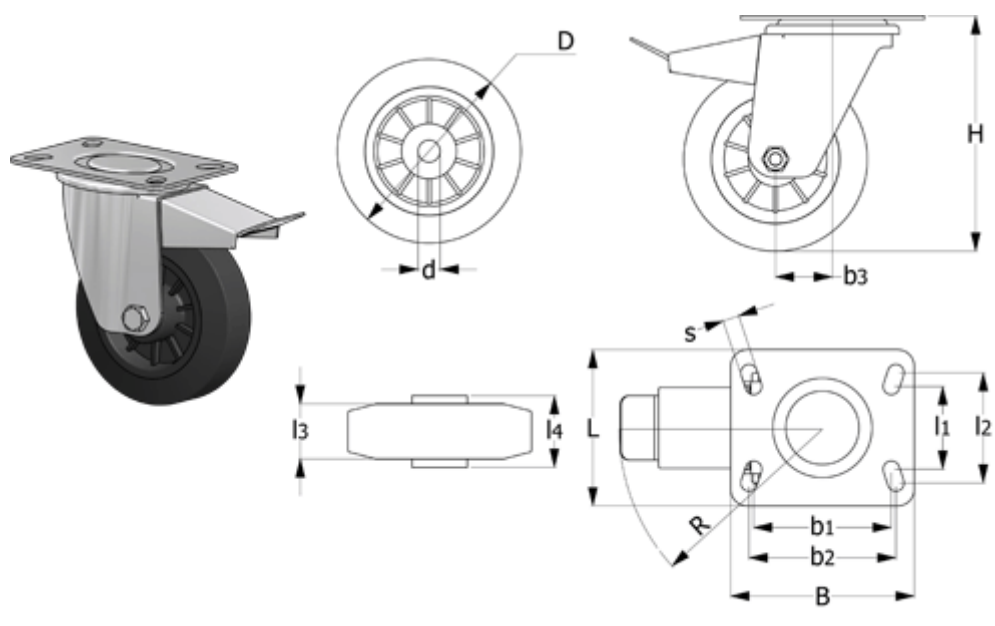

Varenummer: 2314449606
 Beskrivelse: E+G gummi hjul 449606
 RE.E2-100-SBF Drejeligt konsol m/bremse

Mål

B	= 100	H	= 128	Rullemodstand (N)	= 750
b1	= 75	Kode	= 449606	s	= 9
b2	= 80	L	= 85	Type	= RE.E2-100-SBF
b3	= 35	l1	= 45		
D	= 100	l2	= 60		
d	= 12	l3	= 30		
Dynamisk belastning (N)	= 800	l4	= 44		
g	= 880	R	= 120		